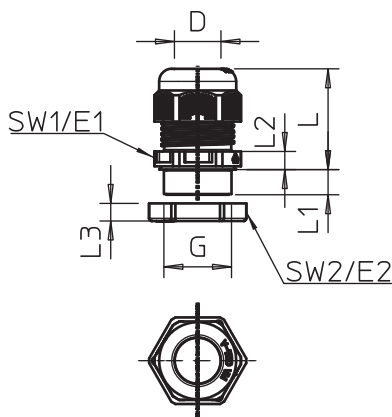

## Matični podaci

Art.-Br.	2022768
Tip	V-TEC VM25+ LGR
Dimenzija	M25
Boja	svetlosiva
RAL-broj	7035
Materijal	Poliamid
Materijal skraćenica	PA
Najmanja prodajna jedinica	25,00 Komad
Težina	1,71 kg/100 kom.

# Tehnički list

Kablovska uvodnica sa navrtkom, metrički navoj, set sa kontranavrtkom, svetlo siva  
Art.-Nr. 2022768

## Tehnički podaci

Dimenzija E1	32,00 mm
Dimenzija E2	36,00 mm
Dimenzija L min.	26,00 mm
Dimenzija L maks.	35,00 mm
Dimenzija L1	10,00 mm
Dimenzija L2	6,00 mm
Dimenzija L3	6,50 mm
SW 1	29,00 mm
SW 2	32,00 mm
Varijanta	pravo
Vrsta zaptivanja	Zaptivni prsten
Zaštita od savijanja	<input type="checkbox"/>
Merni opseg D	9,00 - 17,00 mm
zaštićeno od eksplozije	<input type="checkbox"/>
Kablovska uvodnica za traku	<input type="checkbox"/>
Za Ex-zone	bez
za eks-zone plin	bez
za eks-zone prašina	bez
nezapaljivo	Samogasivo, prema VDE 0471/DIN 695 deo 2-1, temperatura testiranja 650°C
Navoj	M25 x 1,5
Vrsta navoja	metrički
Dužina navoja	10,00 mm
Uspjon navoja	1,50 mm
Nominalna veličina navoja	25,00
Ojačano staklenim vlaknima	<input type="checkbox"/>
Bez halogena	<input checked="" type="checkbox"/>
Inst. obrtni momenat	5,00 Nm
Višestruka zaptivka	<input type="checkbox"/>
S kontranavrtkom	<input type="checkbox"/>
Otporno na udarce	<input type="checkbox"/>
Vrsta zaštite	IP68
Deljiva navojnica	<input type="checkbox"/>
Temperaturna oblast primene	-20,00 - 65,00 °C
Mogućnost rasterećenja vučne sile	<input checked="" type="checkbox"/>