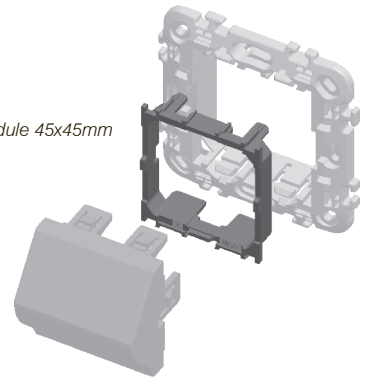

ADAPTER LK 1M

- LK LeoniKerpen eLine / BKS NewLine fixing standard
- communication module not included

KA26

ADAPTER NEXANS (N423.540N) 2M

- adapter za pritrditev modulov Nexans LANmark velikosti 45x45mm
- primerna za tip N423.540N
- komunikacijski modul ni vgrajen

ADAPTER NEXANS (N423.540N) 2M

- fixing adapter for Nexans LANmark module 45x45mm
- suitable for type N423.540N
- communication module not included

ADAPTER AT&T SYSTIMAX S PRAŠNO ZAŠČITO 1M

- KM48PW
- KM48SB
- KM48ES
- KM48IW