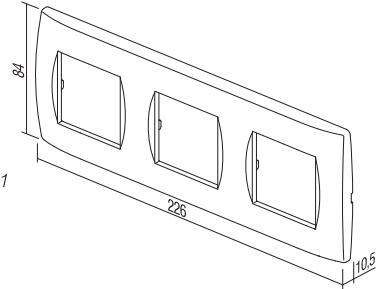

- OS24PW
- OS24NB
- OS24IW
- OS24ES
- OS24SG
- OS24SB
- OS24WG

OKVIR SOFT 2x2M

- dekorativni okvir SOFT 2x2M
- horizontalna ali vertikalna vgradnja
- ustreza EN 60669-1

COVER PLATE SOFT 2x2M

- decorative cover plate SOFT 2x2M
- horizontal or vertical mounting
- in accordance with EN 60669-1

- OS26PW
- OS26NB
- OS26IW
- OS26ES
- OS26SG
- OS26SB
- OS26WG

OKVIR SOFT 3x2M

- dekorativni okvir SOFT 3x2M
- horizontalna ali vertikalna vgradnja
- ustreza EN 60669-1

COVER PLATE SOFT 3x2M

- decorative cover plate SOFT 3x2M
- horizontal or vertical mounting
- in accordance with EN 60669-1