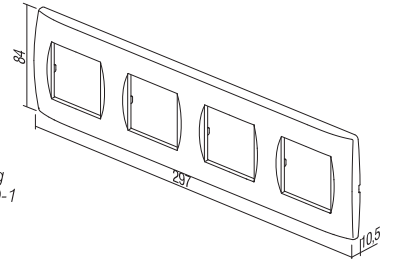

- OS26PW
- OS26NB
- OS26IW
- OS26ES
- OS26SG
- OS26SB
- OS26WG

OKVIR SOFT 3x2M

- dekorativni okvir SOFT 3x2M
- horizontalna ali vertikalna vgradnja
- ustreza EN 60669-1

COVER PLATE SOFT 3x2M

- decorative cover plate SOFT 3x2M
- horizontal or vertical mounting
- in accordance with EN 60669-1

- OS28PW
- OS28NB
- OS28IW
- OS28ES
- OS28SG
- OS28SB
- OS28WG

OKVIR SOFT 4x2M

- dekorativni okvir SOFT 4x2M
- horizontalna ali vertikalna vgradnja
- ustreza EN 60669-1

COVER PLATE SOFT 4x2M

- decorative cover plate SOFT 4x2M
- horizontal or vertical mounting
- in accordance with EN 60669-1