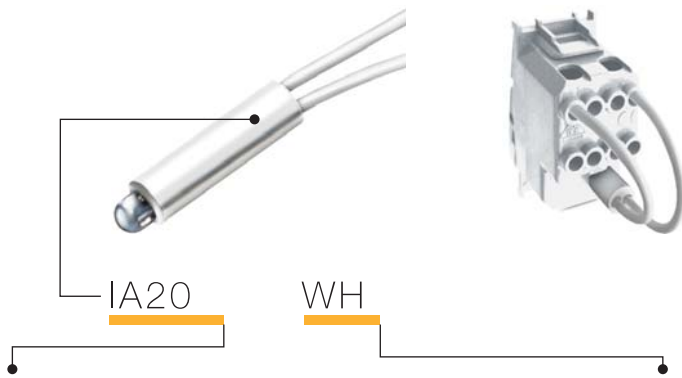

## I L L U M I N A T I O N I A

tip type	naziv description	tehnični opis technical data	barva colour
IA10	TLIVKA NEON LAMP	220V~ 0,25W	<input type="checkbox"/> WH bela white
IA20	SIJALKA LED LED LAMP	220V~ 4W	<input checked="" type="checkbox"/> BL modra blue
IA21	SIJALKA LED LED LAMP	24V AC/DC 0,5W	<input checked="" type="checkbox"/> RD rdeča red
.	.	.	<input checked="" type="checkbox"/> GR zelena green
.	.	.	<input checked="" type="checkbox"/> OR oranžna orange

## TLIVKA 220V~ 0,25W

 IA10OR

- za indikacijo, osvetlitev ali stalno osvetlitev stikala
- v kombinaciji s tipko z indikatorjem

## NEON LAMP 220V~ 0,25W

- for indication, illumination or constant illumination of switch
- in combination with button with indicator

## SIJALKA LED 220V~ 4W

 IA20WH  
 IA20GR  
 IA20RD  
 IA20BL

- za indikacijo, osvetlitev ali stalno osvetlitev stikala
- v kombinaciji s tipko z indikatorjem