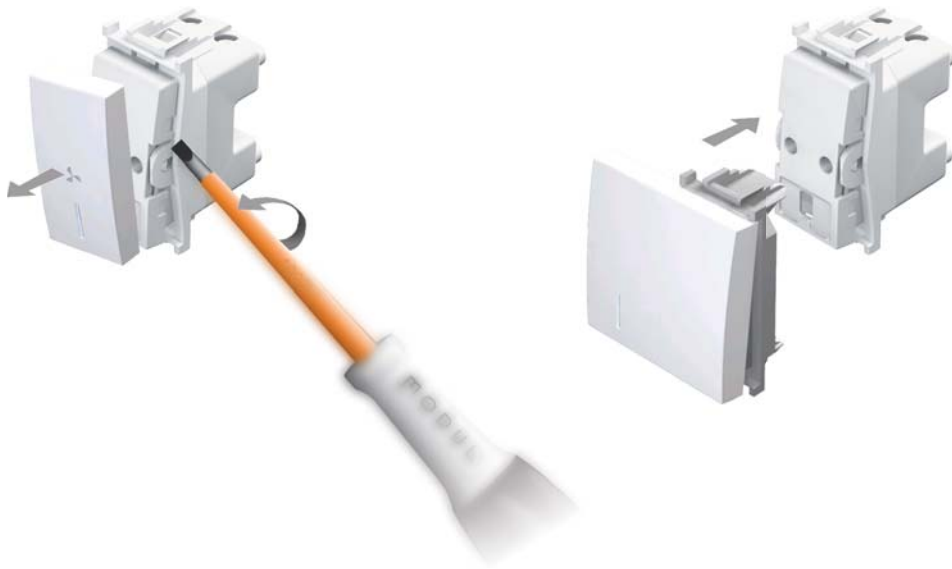

- TM31PW
- TM31SB
- TM31ES
- TM31IW

UVODNICA 1M

- uvodnica za kabel
- ustreza EN-60669-1

CABLE OUTLET 1M

- outlet for cable
- in accordance with EN-60669-1

STANDARDNE GRAFIKE

STANDARD SYMBOLS

01	02	03	04	05	06	07	08	09	10	11	12	20	21	22	23
												+	-		
24	25	26	27	28	29	30	31	32	33	34	35	36	37	38	39
			! alarm	A alarm	OFF	ON	+				AC				