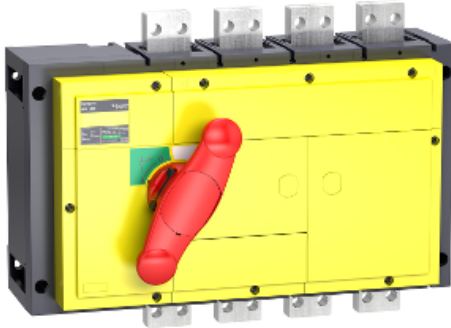

Lista sa podacima o
 proizvodima
 Karakteristike

31347
 rastavljač Compact INS1000 - 1000 A - 4P

Osnovne informacije

Grupa proizvoda	Compact
Ime proizvoda	Compact INS
Tip proizvoda ili komponente	Rastavljač
Broj polova	4P
Tip mreže	AC DC
Mrežna frekvencija	50/60 Hz
[Ie] nazivna struja	AC-21A: 1000 A AC 50/60 Hz 220/240 V AC-21A: 1000 A AC 50/60 Hz 380/415 V AC-21A: 1000 A AC 50/60 Hz 440/480 V AC-21A: 1000 A AC 50/60 Hz 480 V NEMA AC-21A: 1000 A AC 50/60 Hz 500/525 V AC-21A: 1000 A AC 50/60 Hz 660/690 V AC-22A: 1000 A AC 50/60 Hz 220/240 V AC-22A: 1000 A AC 50/60 Hz 380/415 V AC-22A: 1000 A AC 50/60 Hz 440/480 V AC-22A: 1000 A AC 50/60 Hz 480 V NEMA AC-22A: 1000 A AC 50/60 Hz 500/525 V AC-22A: 1000 A AC 50/60 Hz 660/690 V AC-23A: 1000 A AC 50/60 Hz 220/240 V AC-23A: 1000 A AC 50/60 Hz 380/415 V AC-23A: 1000 A AC 50/60 Hz 440/480 V AC-23A: 1000 A AC 50/60 Hz 480 V NEMA AC-23A: 1000 A AC 50/60 Hz 500/525 V AC-23A: 1000 A AC 50/60 Hz 660/690 V DC-21A: 1000 A DC 125 V 2 pola serijski DC-22A: 1000 A DC 125 V 2 pola serijski DC-23A: 1000 A DC 125 V 2 pola serijski DC-21A: 1000 A DC 250 V 4 pola serijski DC-22A: 1000 A DC 250 V 4 pola serijski DC-23A: 1000 A DC 250 V 4 pola serijski
[Ui] nazivni napon izolacije	1000 V AC 50/60 Hz
[Uimp] nazivni podnosivi impulsni napon	12 kV
[Ith] dozvoljena termička struja u vazduhu	1000 A pri 60 °C
[Icm] nazivna kratkospojna moć uključnja	330 kA sa zaštitnim prekidačem 690 V AC pri 50/60 Hz 75 kA sam rastavljač 690 V AC pri 50/60 Hz
[Ue] nazivni napon	690 V AC 50/60 Hz 250 V DC