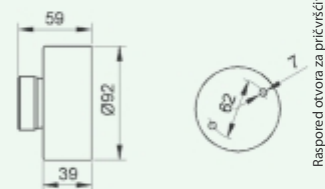

ART. 126K

Raspored otvora za pričvršćivanje

Raspored otvora za pričvršćivanje

Raspored otvora za pričvršćivanje

Raspored otvora za pričvršćivanje