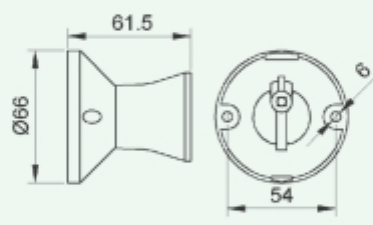

pak. **katal. broj** Postolje svetiljke sa porcelanskim grlom
E27 60W/250V~ IEC 60238

36 ART. 126K

Ravna

24 ART. 127K

Kosa

pak. **katal. broj** Postolje svetiljke sa bakelitnim grlom
E27 60W/250V~ IEC 60238

36 ART. 128I

Ravna

24 ART. 128KI

Kosa

pak. **katal. broj** Svetiljke sa zaštitom IP54
60W/250V~ IEC 60238

10 ART. 152
10 ART. 154

Sa zaštitnom mrežom
Bez zaštitne mreže

10 ART. 1510

Sa zaštitnom mrežom

ART. 120L