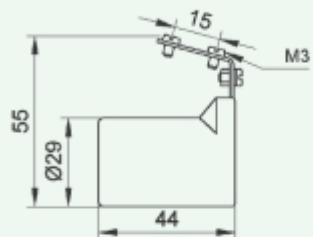

ART. 136

Raspored otvora za pričvršćivanje

Raspored otvora za pričvršćivanje

Raspored otvora za pričvršćivanje

Raspored otvora za pričvršćivanje