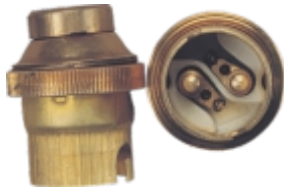

ART. 160, 160A