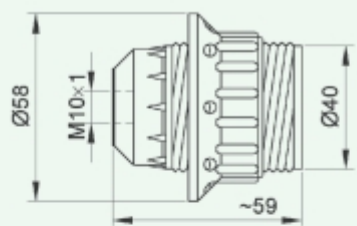

**pak.** **katal. broj** Svetiljke sa zaštitom IP54  
60W/250V~ IEC 60238

10 ART. 152  
10 ART. 154Sa zaštitnom mrežom  
Bez zaštitne mreže

10 ART. 1510

Sa zaštitnom mrežom

ART. 106LK

ART. 106SP

ART. 107

ART. 108