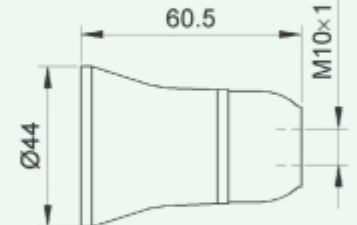

**pak.** **katal. broj** Svetiljke sa zaštitom IP54  
60W/250V~ IEC 60238

10 ART. 152  
10 ART. 154Sa zaštitnom mrežom  
Bez zaštitne mreže

10 ART. 1510

Sa zaštitnom mrežom

ART. 106LK

ART. 106SP

ART. 107

ART. 108