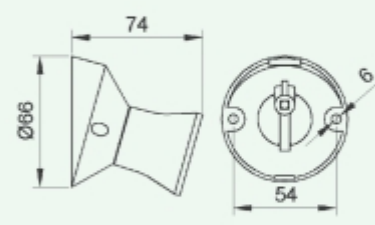

pak. **katal. broj** Postolje svetiljke sa porcelanskim grlom
E27 60W/250V~ IEC 60238

36 ART. 126K

Ravna

24 ART. 127K

Kosa

pak. **katal. broj** Postolje svetiljke sa bakelitnim grlom
E27 60W/250V~ IEC 60238

36 ART. 128I

Ravna

24 ART. 128KI

Kosa

pak. **katal. broj** Svetiljke sa zaštitom IP54
60W/250V~ IEC 60238

10 ART. 152
10 ART. 154

Sa zaštitnom mrežom
Bez zaštitne mreže

10 ART. 1510

Sa zaštitnom mrežom

ART. 122L