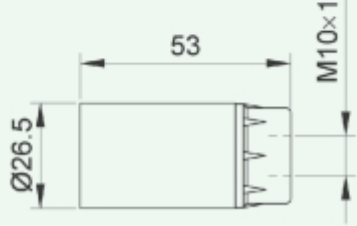

pak. **katal. broj** Postolje svetiljke sa porcelanskim grlom
E27 60W/250V~ IEC 60238

36 ART. 126K

Ravna

24 ART. 127K

Kosa

pak. **katal. broj** Postolje svetiljke sa bakelitnim grlom
E27 60W/250V~ IEC 60238

36 ART. 128I

Ravna

24 ART. 128KI

Kosa

pak. **katal. broj** Svetiljke sa zaštitom IP54
60W/250V~ IEC 60238

10 ART. 152
10 ART. 154

Sa zaštitnom mrežom
Bez zaštitne mreže

10 ART. 1510

Sa zaštitnom mrežom

ART. 116K