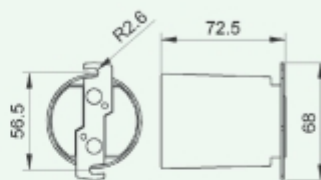

ART. 1381

Raspored otvora za pričvršćivanje

Raspored otvora za pričvršćivanje

Raspored otvora za pričvršćivanje

Raspored otvora za pričvršćivanje