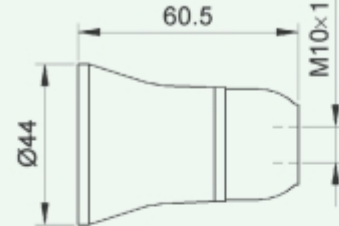

**pak.** **katal. broj** Svetiljke sa zaštitom IP54  
60W/250V~ IEC 60238

10 ART. 152  
10 ART. 154Sa zaštitnom mrežom  
Bez zaštitne mreže

10 ART. 1510

Sa zaštitnom mrežom

ART. 106LK

ART. 106SP

ART. 107

ART. 108