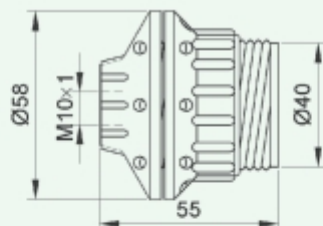

**pak.** **katal. broj** Svetiljke sa zaštitom IP54  
60W/250V~ IEC 60238

10 ART. 152  
10 ART. 154Sa zaštitnom mrežom  
Bez zaštitne mreže

10 ART. 1510

Sa zaštitnom mrežom

ART. 106LK

ART. 106SP

ART. 107

ART. 108