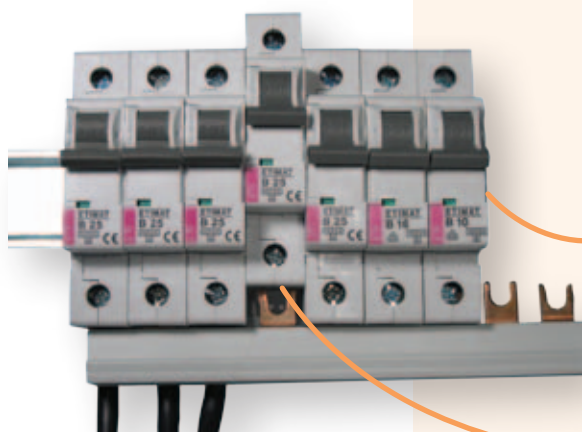

Instalacijski prekidači ETIMAT

→ Mogućnost plombiranja u "ON" ili "OFF" poziciji

→ Oznaka "ON/OFF" na dugmetu za uključivanje

→ mogućnost prigrade pomoćnih aparata (pomoćna sklopka, daljinski okidač na radnu struju)

→ Bolja zaštita priključnih stezaljki od dodira

→ Svaki je proizvod označen EAN kodom

→ Mogućnost dvostrukog priključenja

→ Novi način pričvršćivanja na noseću letvu koja omogućava jednostavnu zamjenu

Instalacijski prekidači

Instalacijski prekidač ETIMAT 6

Nazivna kratkospojna moć
6 kANazivna struja
0,5 - 63 AKarakteristika okidanja
B, C, D

1-polni

I_n [A]	U_n [V]	šifra B	šifra C	šifra D	težina [g]	pakiranje [kom]
0,5	230/400	/	002141501	002161501	115	12/108
1	230/400	/	002141504	002161504	115	12/108
1,6	230/400	/	002141507	002161507	115	12/108
2	230/400	/	002141508	002161508	115	12/108
4	230/400	/	002141510	002161510	115	12/108
6	230/400	002111512	002141512	002161512	112	12/108
10	230/400	002111514	002141514	002161514	112	12/108
13	230/400	002111515	002141515	002161515	112	12/108
16	230/400	002111516	002141516	002161516	112	12/108
20	230/400	002111517	002141517	002161517	112	12/108
25	230/400	002111518	002141518	002161518	112	12/108
32	230/400	002111519	002141519	002161519	112	12/108
40	230/400	002111520	002141520	002161520	112	12/108
50	230/400	002111521	002141521	002161521	123	12/108
63	230/400	002111522	002141522	002161522	123	12/108