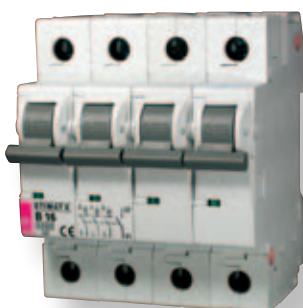

3-polni + N

I_n [A]	U_n [V]	šifra B	šifra C	šifra D	težina [g]	pakiranje [kom]
0,5	400	/	002146501	002165501	469	3/27
1	400	/	002146504	002165504	469	3/27
1,6	400	/	002146507	002165507	469	3/27
2	400	/	002146508	002165508	469	3/27
4	400	/	002146510	002165510	469	3/27
6	400	002116512	002146512	002165512	459	3/27
10	400	002116514	002146514	002165514	459	3/27
13	400	002116515	002146515	002165515	459	3/27
16	400	002116516	002146516	002165516	459	3/27
20	400	002116517	002146517	002165517	459	3/27
25	400	002116518	002146518	002165518	459	3/27
32	400	002116519	002146519	002165519	459	3/27
40	400	002116520	002146520	002165520	459	3/27
50	400	002116521	002146521	002165521	493	3/27
63	400	002116522	002146522	002165522	493	3/27