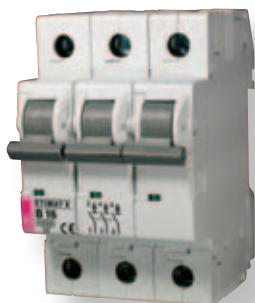

3-polni

I_n [A]	U_n [V]	šifra B	šifra C	šifra D	težina [g]	pakiranje [kom]
0,5	400	/	002145501	002164501	354	4/36
1	400	/	002145504	002164504	354	4/36
1,6	400	/	002145507	002164507	354	4/36
2	400	/	002145508	002164508	354	4/36
4	400	/	002145510	002164510	354	4/36
6	400	002115512	002145512	002164512	345	4/36
10	400	002115514	002145514	002164514	345	4/36
13	400	002115515	002145515	002164515	345	4/36
16	400	002115516	002145516	002164516	345	4/36
20	400	002115517	002145517	002164517	345	4/36
25	400	002115518	002145518	002164518	345	4/36
32	400	002115519	002145519	002164519	345	4/36
40	400	002115520	002145520	002164520	345	4/36
50	400	002115521	002145521	002164521	372	4/36
63	400	002115522	002145522	002164522	372	4/36