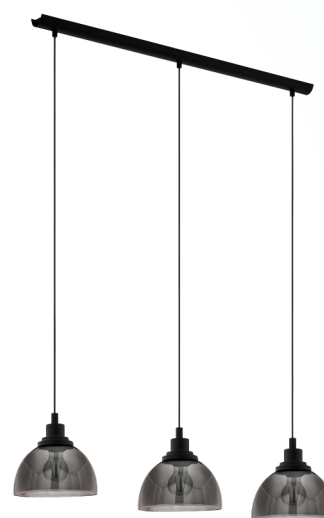

## 98384 BELESER

### General Information

Material number	98384
Type	pendant luminaire
Product segment	Indoor
Theme	sonstige / nicht zuordenbar

### Material & Colour

Enclosure Material	steel
Enclosure Colour	black
Cable Colour	ZZKABFA_SW
Glass/Shade Material	glass vaporized
Glass/Shade Colour	black-transparent