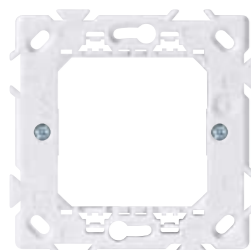

PRIRUBNICE
MOUNTING FRAMES

71001

Prirubnica
1M EXP
za šuplji zid
*Mounting
frame 1M EXP
for hollow wall*

- Za ugradnju jednog modula;
- Ugradnja u montažnu kutiju Ø60 pomoću vijaka
- For one module installation;
- Installation into the mounting box Ø60 by screws

71101

Prirubnica
1M EXP
sa stegačima
*Mounting
frame 1M EXP
with claws*

- Za ugradnju jednog modula;
- Ugradnja u montažnu kutiju Ø60 pomoću stegača
- For one module installation;
- Installation into the mounting box Ø60 by clamps

71002

Prirubnica
2M EXP
za šuplji zid
*Mounting
frame 2M EXP
for hollow wall*

- Za ugradnju dva modula;
- Ugradnja u montažnu kutiju Ø60 pomoću vijaka
- For two module installation;
- Installation into the mounting box Ø60 by screws

71102

Prirubnica
2M EXP
sa stegačima
*Mounting
frame 2M EXP
with claws*

- Za ugradnju dva modula;
- Ugradnja u montažnu kutiju Ø60 pomoću stegača
- For two module installation;
- Installation into the mounting box Ø60 by clamps