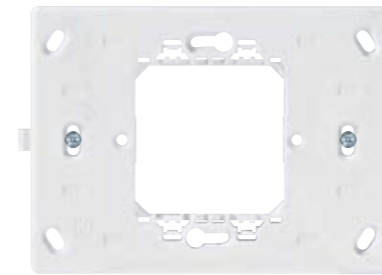

71002

Prirubnica
2M EXP
za šuplji zid
*Mounting
frame 2M EXP
for hollow wall*

- Za ugradnju dva modula;
- Ugradnja u montažnu kutiju Ø60 pomoću vijaka
- For two module installation;
- Installation into the mounting box Ø60 by screws

71102

Prirubnica
2M EXP
sa stegačima
*Mounting
frame 2M EXP
with claws*

- Za ugradnju dva modula;
- Ugradnja u montažnu kutiju Ø60 pomoću stegača
- For two module installation;
- Installation into the mounting box Ø60 by clamps

71123

Prirubnica
2/3M EXP
sa stegačima
*Mounting
frame 2/3M EXP
with claws*

- Za ugradnju dva modula;
- Ugradnja u montažnu kutiju Ø60 pomoću stegača
- For two module installation;
- Installation into the mounting box Ø60 by clamps