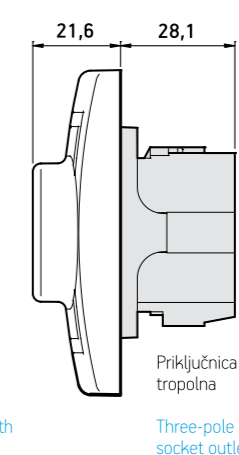

Data socket double with Keystone modules RJ45 Cat5e FTP (shielded)

- Complied with IEC 60603-7,
- Flush mounted into the installation box Ø60 by clamps or screws
- Toolless conducting wire installation
- Wiring according to TIA/EIA-568A or 568B standard for the arrangement of pairs

art. 614S.000	white
art. 614S.00	white without interframe
art. 614S.220	graphite, graphite, white
art. 614S.212	graphite, grey, graphite
art. 614S.330	dark red, dark red, white
art. 614S.332	dark red, dark red, graphite
art. 614S.999	beige
art. 614S.S2S	silver, graphite, silver