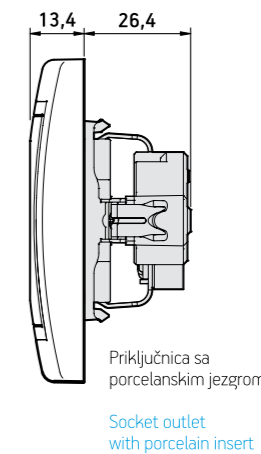

Priključnica komunikacijska dvostruka sa Keystone modulima RJ45 Cat5e UTP

- Usaglašeno sa IEC 60603-7,
- Ugradnja u zid u montažnu kutiju Ø60 pomoću stegača ili vijaka,
- Montaža provodnika bez upotrebe alata (Toolless),
- Spajanje prema TIA/EIA-568A ili 568B standardu za raspored parica

art. 614.000	bela
art. 614.00	bela bez međurama
art. 614.220	grafit, grafit, bela
art. 614.212	grafit, siva, grafit
art. 614.330	bordo, bordo, bela
art. 614.332	bordo, bordo, grafit
art. 614.999	krem
art. 614.S2S	srebrna, grafit, srebrna

Data socket double with Keystone modules RJ45 Cat5e UTP

- Complied with IEC 60603-7,
- Flush mounted into the installation box Ø60 by clamps or screws
- Toolless conducting wire installation
- Wiring according to TIA/EIA-568A or 568B standard for the arrangement of pairs

art. 614.000	white
art. 614.00	white without interframe
art. 614.220	graphite, graphite, white
art. 614.212	graphite, grey, graphite
art. 614.330	dark red, dark red, white
art. 614.332	dark red, dark red, graphite
art. 614.999	beige
art. 614.S2S	silver, graphite, silver