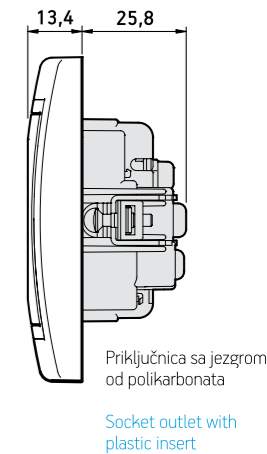

Priključnica komunikacijska dvostruka sa Keystone modulima RJ45 Cat5e UTP

- Usaglašeno sa IEC 60603-7,
- Ugradnja u zid u montažnu kutiju Ø60 pomoću stegača ili vijaka,
- Montaža provodnika bez upotrebe alata (Toolless),
- Spajanje prema TIA/EIA-568A ili 568B standardu za raspored parica

art. 614.000	bela
art. 614.00	bela bez međurama
art. 614.220	grafit, grafit, bela
art. 614.212	grafit, siva, grafit
art. 614.330	bordo, bordo, bela
art. 614.332	bordo, bordo, grafit
art. 614.999	krem
art. 614.S2S	srebrna, grafit, srebrna

Data socket double with Keystone modules RJ45 Cat5e UTP

- Complied with IEC 60603-7,
- Flush mounted into the installation box Ø60 by clamps or screws
- Toolless conducting wire installation
- Wiring according to TIA/EIA-568A or 568B standard for the arrangement of pairs

art. 614.000	white
art. 614.00	white without interframe
art. 614.220	graphite, graphite, white
art. 614.212	graphite, grey, graphite
art. 614.330	dark red, dark red, white
art. 614.332	dark red, dark red, graphite
art. 614.999	beige
art. 614.S2S	silver, graphite, silver