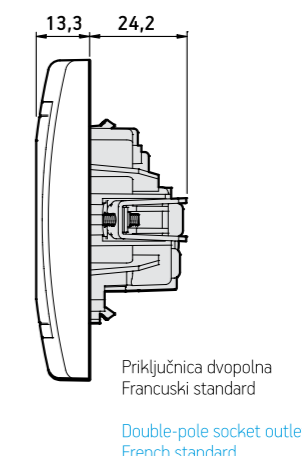

Data socket double with Keystone modules RJ45 Cat6 UTP

- Complied with IEC 60603-7,
- Flush mounted into the installation box Ø60 by clamps or screws
- Toolless conducting wire installation
- Wiring according to TIA/EIA-568A or 568B standard for the arrangement of pairs

art. 615.000	white
art. 615.00	white without interframe
art. 615.220	graphite, graphite, white
art. 615.212	graphite, grey, graphite
art. 615.330	dark red, dark red, white
art. 615.332	dark red, dark red, graphite
art. 615.999	beige
art. 615.S2S	silver, graphite, silver