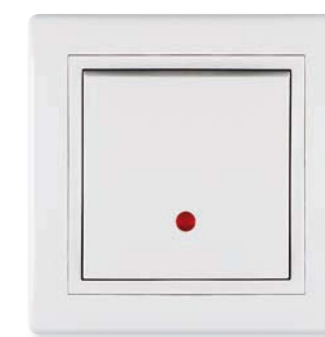

Sklopka jednopolna sa indikacijom 10AX/250V~

- Usaglašeno sa IEC 60669-1,
- Ugradnja u zid u montažnu kutiju Ø60 pomoću stegača ili vijaka,
- Indikacija svetli kada je sklopka isključena

art. 625.000	bela
art. 625.00	bela bez međurama
art. 625.220	grafit, grafit, bela
art. 625.212	grafit, siva, grafit
art. 625.330	bordo, bordo, bela
art. 625.332	bordo, bordo, grafit
art. 625.999	krem
art. 625.S2S	srebrna, grafit, srebrna

Single-pole switch with indication 10AX/250V~

- Complied with IEC 60669-1,
- Flush mounted into the installation box Ø60 by clamps or screws
- Indication turns on when the switch is off

art. 625.000	white
art. 625.00	white without interframe
art. 625.220	graphite, graphite, white
art. 625.212	graphite, grey, graphite
art. 625.330	dark red, dark red, white
art. 625.332	dark red, dark red, graphite
art. 625.999	beige
art. 625.S2S	silver, graphite, silver