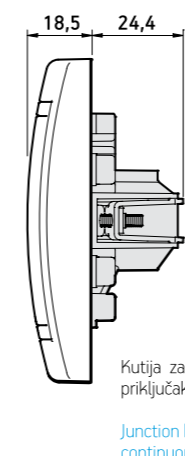

Data socket double with Keystone modules RJ45 Cat6 UTP

- Complied with IEC 60603-7,
- Flush mounted into the installation box Ø60 by clamps or screws
- Toolless conducting wire installation
- Wiring according to TIA/EIA-568A or 568B standard for the arrangement of pairs

art. 615.000	white
art. 615.00	white without interframe
art. 615.220	graphite, graphite, white
art. 615.212	graphite, grey, graphite
art. 615.330	dark red, dark red, white
art. 615.332	dark red, dark red, graphite
art. 615.999	beige
art. 615.S2S	silver, graphite, silver