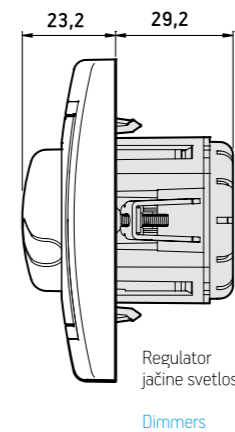

Priključnica komunikacijska dvostruka sa Keystone modulima RJ45 Cat5e UTP

- Usaglašeno sa IEC 60603-7,
- Ugradnja u zid u montažnu kutiju Ø60 pomoću stegača ili vijaka,
- Montaža provodnika bez upotrebe alata (Toolless),
- Spajanje prema TIA/EIA-568A ili 568B standardu za raspored parica

art. 614.000	bela
art. 614.00	bela bez međurama
art. 614.220	grafit, grafit, bela
art. 614.212	grafit, siva, grafit
art. 614.330	bordo, bordo, bela
art. 614.332	bordo, bordo, grafit
art. 614.999	krem
art. 614.S2S	srebrna, grafit, srebrna

Data socket double with Keystone modules RJ45 Cat5e UTP

- Complied with IEC 60603-7,
- Flush mounted into the installation box Ø60 by clamps or screws
- Toolless conducting wire installation
- Wiring according to TIA/EIA-568A or 568B standard for the arrangement of pairs

art. 614.000	white
art. 614.00	white without interframe
art. 614.220	graphite, graphite, white
art. 614.212	graphite, grey, graphite
art. 614.330	dark red, dark red, white
art. 614.332	dark red, dark red, graphite
art. 614.999	beige
art. 614.S2S	silver, graphite, silver