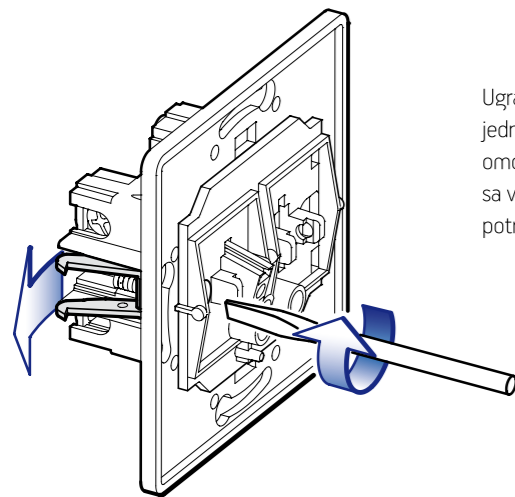

Ugradnja pomoću stegača je brza i jednostavna zahvaljujući rešenju koje omogućava pritezanje stegačem sa vrlo malo okretaja izvijača i bez potrebe jačeg pritezanja vijka.

The installation by clamps is quick and simple thanks to the solution that provides tightening by clamps with a few screwdriver turnings only and without any necessity for stronger screw tightening.