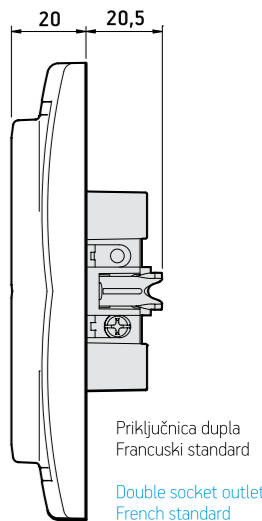

Data socket double with Keystone modules RJ45 Cat6 UTP

- Complied with IEC 60603-7,
- Flush mounted into the installation box Ø60 by clamps or screws
- Toolless conducting wire installation
- Wiring according to TIA/EIA-568A or 568B standard for the arrangement of pairs

art. 615.000	white
art. 615.00	white without interframe
art. 615.220	graphite, graphite, white
art. 615.212	graphite, grey, graphite
art. 615.330	dark red, dark red, white
art. 615.332	dark red, dark red, graphite
art. 615.999	beige
art. 615.S2S	silver, graphite, silver