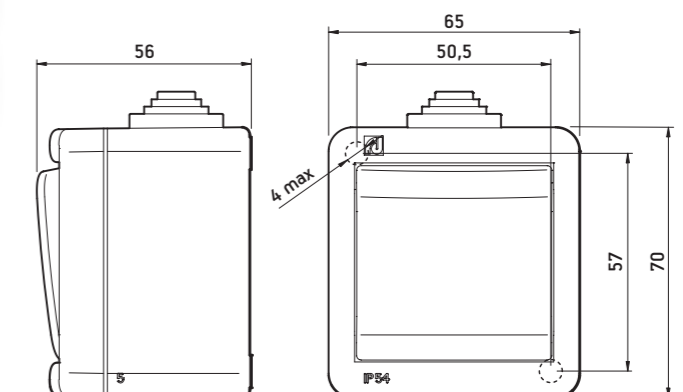

- Usaglašeno sa IEC 60669-1,
- Ugradnja na zid pomoću vijaka prečnika do 4 mm

art. **284.1A** siva sa antracit tasterom

▶ Wall mounted cross-switch IP 55 10AX/250V~ metal

- Complied with IEC 60669-1,
- Wall mounting by screws dia. to 4 mm

art. **284.1A** grey with anthracite button

▶ DIMENZIJE ZA UGRADNJU (sa rasporedom otvora za pričvršćivanje)

INSTALLATION DIMENSIONS (with the lay out of fixing holes)

Sklopke
Switches

Taster sklopka za svetlo za na zid IP 55 10AX/250V~ metalna