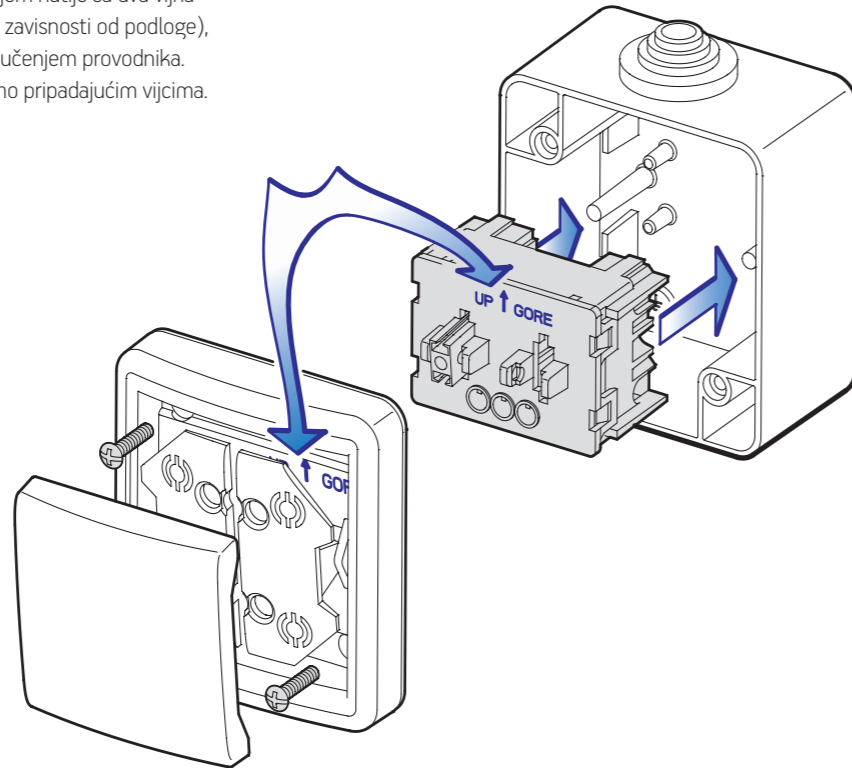

Product marking is given by two-digit code of product describing the particular elements:

first digit - code of housing colour
 second digit - code of switch colour or socket cover

ARMOR line je metalni program napravljen da bude dopadljiv, robusan i da obezbedi izradu instalacija sa stepenom zaštite IP 55 prema IEC 60529.

Kompletno metalno kućište predstavlja pravi oklop postavljen da zaštiti od slučajnog udara i vandalskog napada.

ARMOR line is a metal line designed to be pretty, robust and provide installation building with protection degree IP 55 according to IEC 60529.

All metal housing is an armoring installed to protect from random mechanical shock and vandalic stroke.

Sklopke na zid postavljamo jednostavnim pričvršćivanjem kutije sa dva vijka (prečnika 3,5 - 4 mm, mogu se koristiti bilo koji vijci u zavisnosti od podloge), standardnim provlačenjem kabela kroz uvodnicu i priključenjem provodnika. Sklopku postavimo na oslonce u kutiji i blok pričvrstimo pripadajućim vijcima. Da bi se obezbedio stepen zaštite IP 55 prilikom postavljanja tela sklopke i bloka vodimo računa o tome koju stranu okrenuti prema gore.

We install the wall mounted switches by simple fixing of the box by two screws (dia. 3,5-4 mm, any screws may be used depending on base), by standard cable pulling through the cable bushing and conductor connecting. We set up the switch onto the supports in the box and we fasten the block by relevant screws. When setting up the switch body and the block we take care which side to turn upwards in order to provide IP 55 degree of protection.