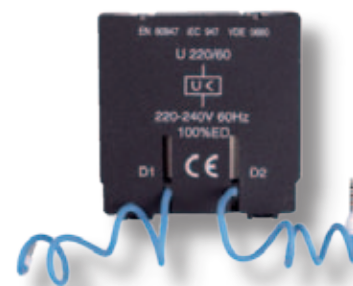

Pomoćni kontakti blok, stranska montaža PS

Pomoćni kontakti blok, stranska montaža PS					
tip	šifra	šema veza	pomoćni kontakti NO, NC	težina [g]	pakiranje [kom]
PS 20	004600160		2,0	30	1/10
PS 01	004600150		0,1	30	1/10
PS 10	004600140		1,0	30	1/10
PS 11	004600130		1,1	30	1/10

Daljinski okidač

Daljinski okidač					
tip	šifra	šema veza	nazivni napon	težina [g]	pakiranje [kom]
A 220	004600170		220V-240V	30	1/10

Podnaponski okidač

Podnaponski okidač					
tip	šifra	šema veza	nazivni napon	težina [g]	pakiranje [kom]
U 220	004600180		220V-240V	30	1/10